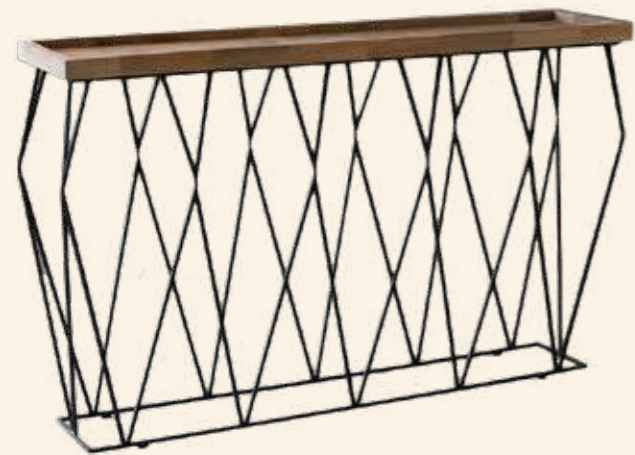

DIANA
Round Side Table
W 50 X D 50 X H 40 cm

DIANA
Round Coffee Table
W 90 X D 90 X H 45 cm

Lee Round Table
W 80 X D 80 X H 75 cm

Lee Dining Table
W 180 X D 90 X H 78 cm

GEOVANNI
 Console Stand
 W 45 X D 45 X H 75 cm