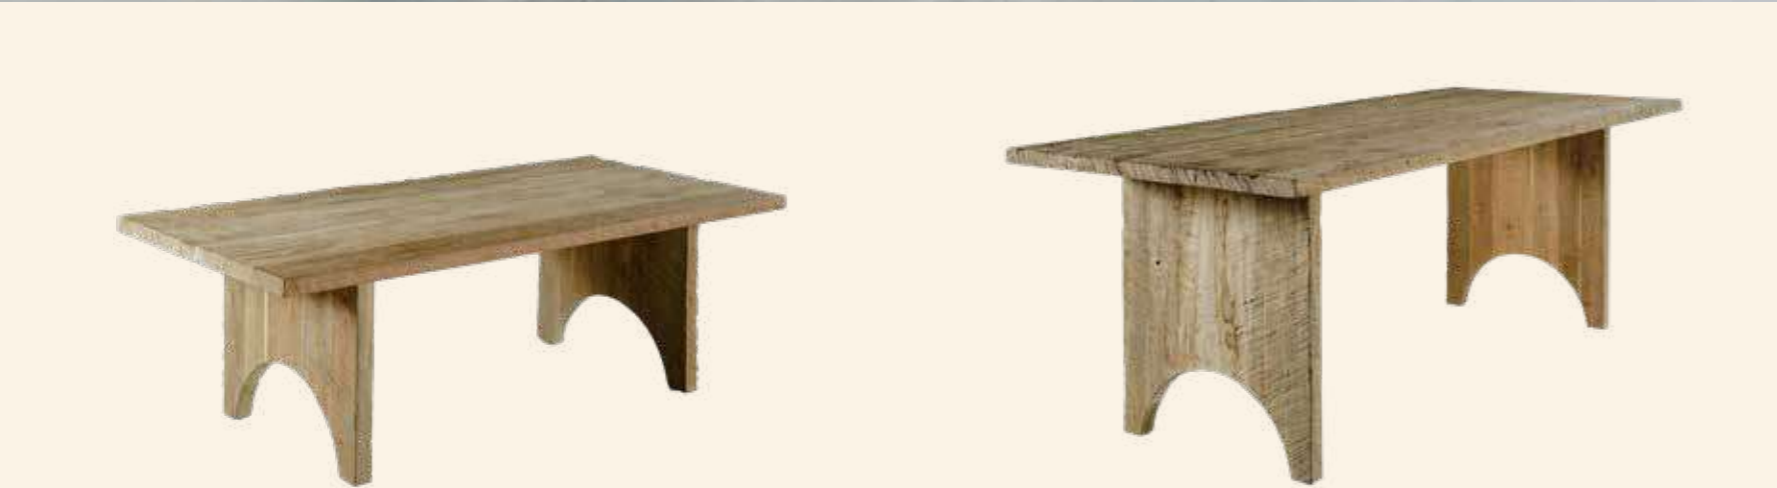

Bondy
 Long Bench Metal Leg
 200 x 36 x 46 cm

Bondy
 Dining Table Metal Leg
 240 x 100 x 78 cm

Bondy
 Stool Metal Leg
 50 x 36 x 46 cm

Bondy
 Long Bench
 200 x 36 x 46 cm

Bondy
 Dining Table
 240 x 100 x 78 cm

Bondy
 Stool
 50 x 36 x 46 cm

DNA
Single Sofa
90 x 87 x 56 cm

DNA
Coffee Table
145 x 80 x 35 cm

DNA
Double Sofa
190 x 87 x 56 cm

KATE
Round Table
130 x 130 x 67 cm

KATE
Round Table Iron Leg
130 x 130 x 67 cm