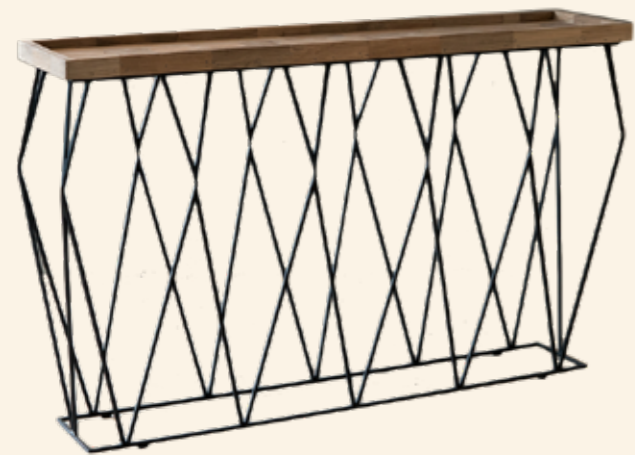

DIANA
Round Coffee Table
W 90 X D 90 X H 45 cm

Lee Round Table
W 80 X D 80 X H 75 cm

Lee Dining Table
W 180 X D 90 X H 78 cm

GEOVANNI
 Console Stand
 W 45 X D 45 X H 75 cm

GEOVANNI
 Console
 W 200 X D 50 X H 80 cm